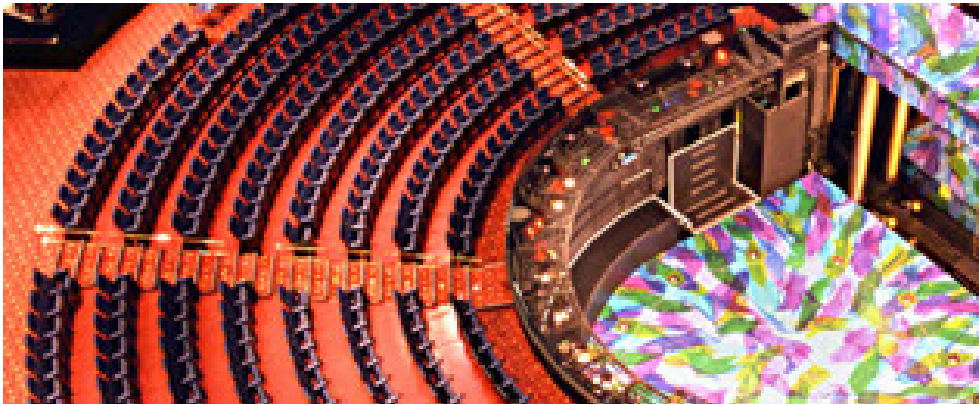

Prix

« Salle de spectacle de l'année » à Las Vegas en 1994

SCÉNO PLUS

www.scenoplus.com

5423, av. de Lorimier
Montréal, QC, Canada
H2H 2C3

+1 514-529-4364